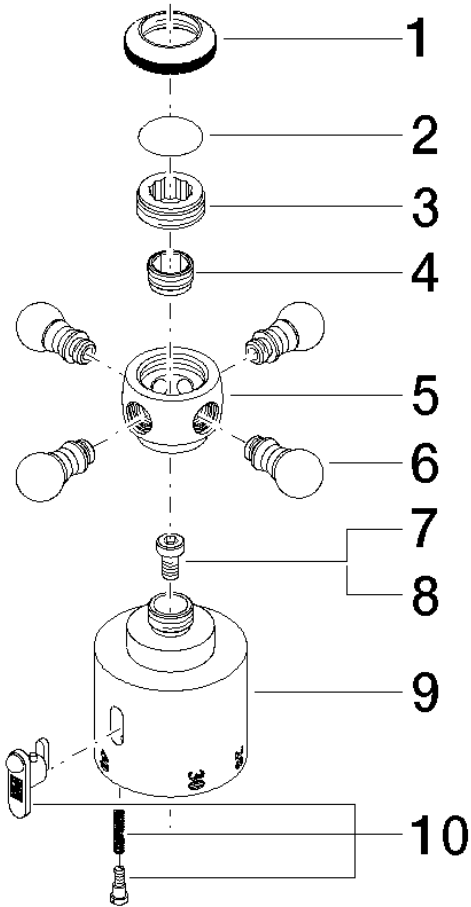

MADISON Temperature control handle - Durabronze (23kt Gold)

MADISON

11 420 360

11 420 360

11 420 360

Parts for other finishes can be found here: [Chrome](#)

Spare parts list

No.	Item Number	Name	Quantity used	Delivery time
1	09 20 36 005-09	handle	1	40
2	09 26 01 016 90	accessories	1	2
3	09 20 83 006 90	handle	1	2
4	09 24 03 119 90	nipple	1	2
6	09 20 36 004-09	handle	4	40
7	90 30 30 027 00 90	screw	1	2
8	09 30 33 004 90	screw	1	2
10	90 21 33 020 00 90	handle	1	2